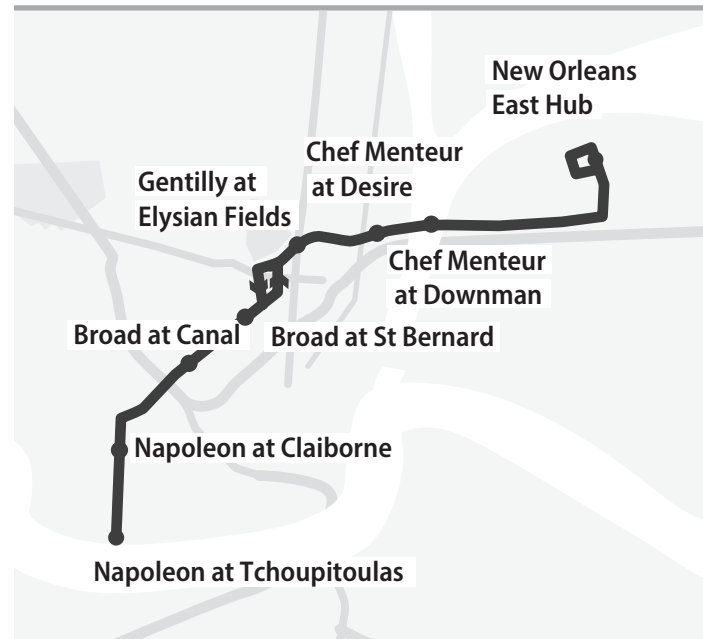

Napoleon at Tchoupitoulas

Napoleon at Claiborne

Broad at Canal

Broad at St. Bernard

Gentilly at Elysian Fields

Chef Menteur at Desire

Chef Menteur at Downman

New Orleans East Hub

Summer 2024

- Transfer Point / Punto de transferencia / Điểm chuyển tiến
- Streetcar Route / Rutas de tranvia / Tuyến đường xe điện
- Direction / Dirección / Hướng đi
- Line / Línea / Hàng
- Streetcar / Tranvia / Xe điện
- Airport / Aeropuerto / Phi trường
- Ferry / Transportar / Chiếc phà
- Hospital / Hospital / Bệnh viện