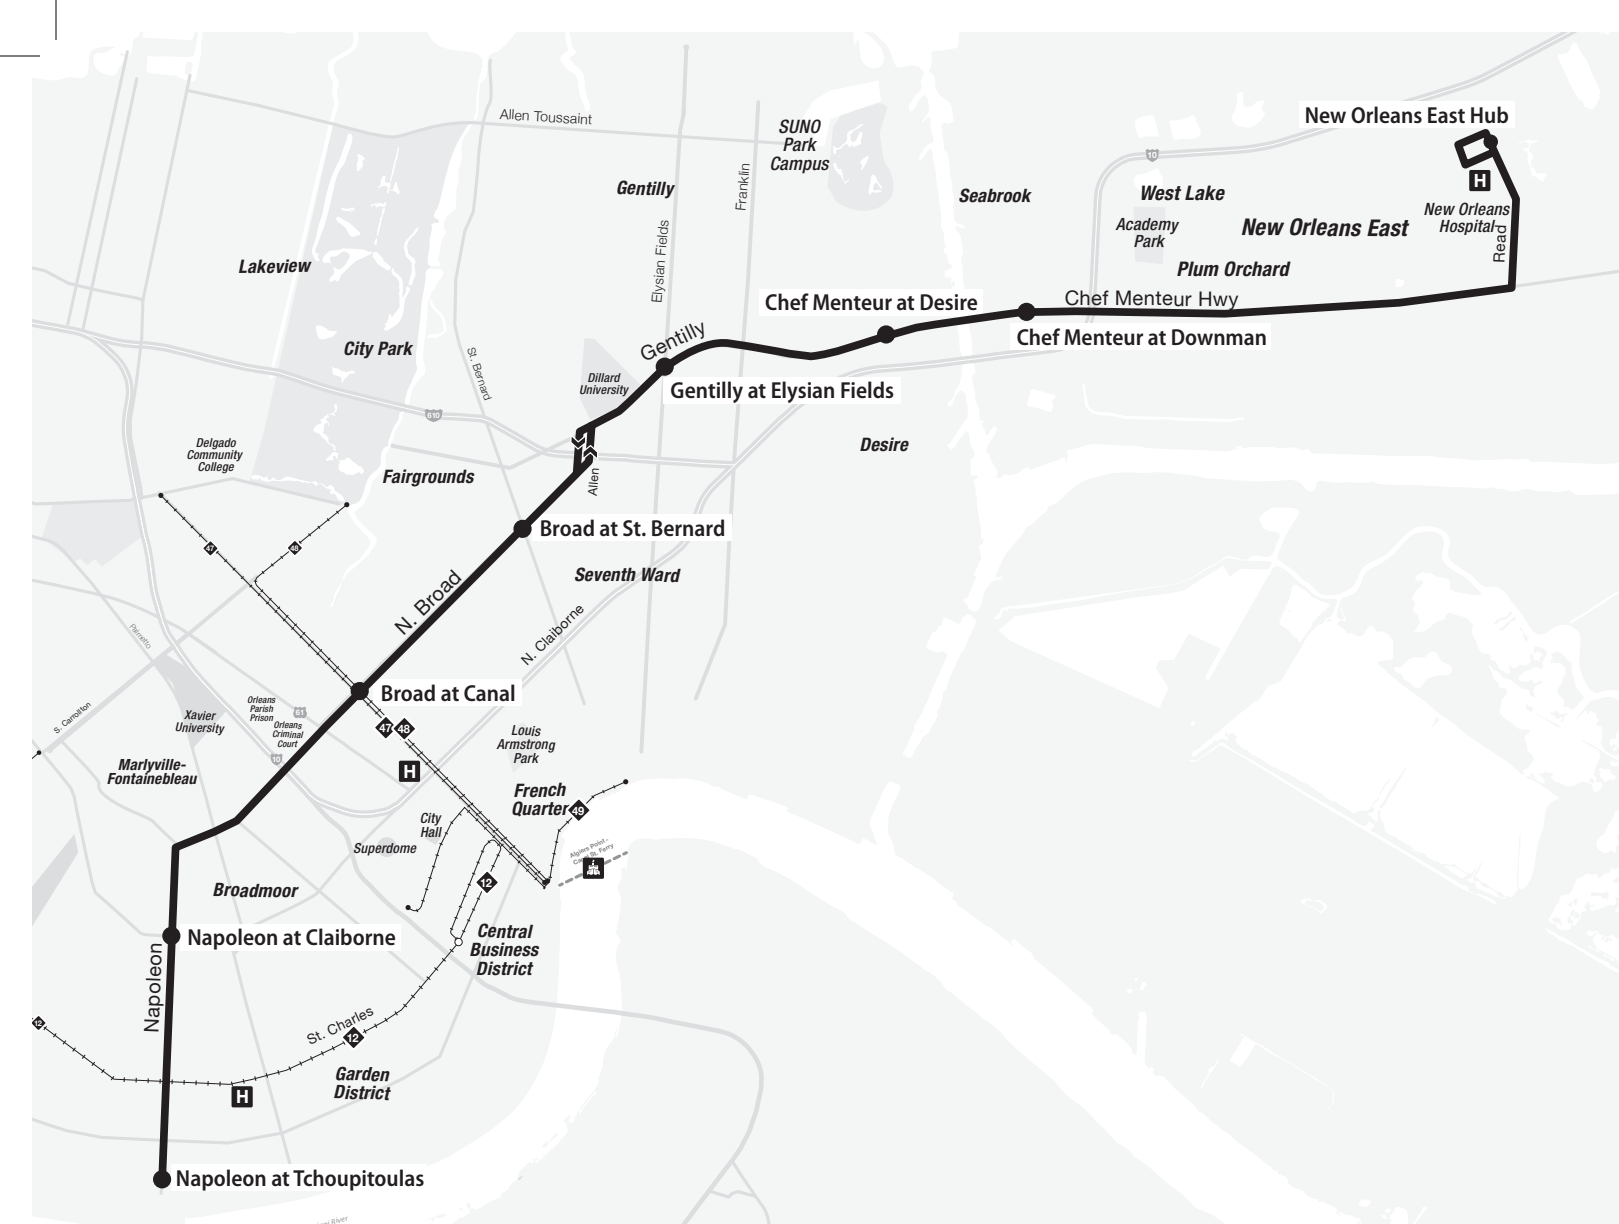

Napoleon at Tchoupitoulas

Napoleon at Claiborne

Broad at Canal

Broad at St. Bernard

Gentilly at Elysian Fields

Chef Menteur at Desire

Chef Menteur at Downman

New Orleans East Hub

Summer 2024

- Transfer Point / Punto de transferencia / Điểm chuyển tiến
- Streetcar Route / Rutas de tranvia / Tuyến đường xe điện
- Direction / Dirección / Hướng đi
- Line / Línea / Hàng
- Streetcar / Tranvia / Xe điện
- Airport / Aeropuerto / Phi trường
- Ferry / Transportar / Chiếc phà
- Hospital / Hospital / Bệnh viện