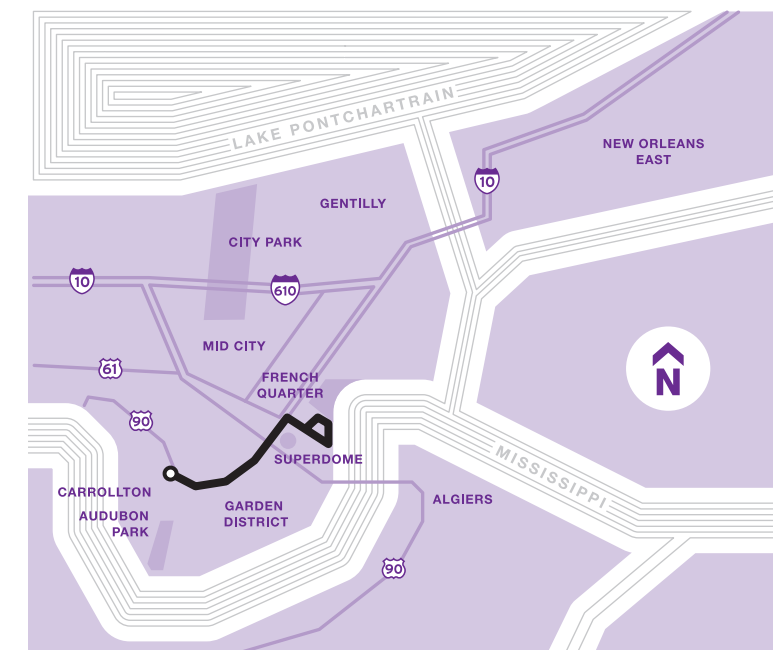

Dirección

A. Phillip Randolph Facility, 2817 Canal Street, New Orleans, LA 70119 Parada más cercana del tranvía de Canal: White Street. Parada más cercana de autobús: Línea 94 - Broad en Broad y Canal.

Address

A. Phillip Randolph Facility, 2817 Canal Street, New Orleans, LA 70119 Nearest Canal Streetcar Stop – White Street. Nearest Bus Stop – Line 94 – Broad at Broad and Canal.

16

More Weekday trips

Más viajes durante los días de semana

S. Claiborne

Canal Streetcar / Loyola-UPT Streetcar Poydras Street / Superdome / St. Charles Streetcar / Carrollton Transit Center

Weekday and Weekend Service

Effective 01/05/2014

RIDELINE
504-248-3900
www.norta.com

1 to 6 are timepoints. They show when buses pass by specific bus stops.
 1 a 6 es puntos de la sincronización. Demuestran cuando los autobuses pasan por las paradas de autobús específicas.

S. Claiborne at Carrollton	S. Claiborne at Napoleon	S. Claiborne at Washington	S. Claiborne at Felicity	Canal St. at Magazine
1	2	3	4	6
5:45	5:52	5:55	5:58	6:10
6:20	6:27	6:30	6:33	6:45
6:50	6:57	7:00	7:03	7:15
7:20	7:27	7:30	7:33	7:45
7:50	7:57	8:00	8:03	8:15
8:20	8:27	8:30	8:33	8:45
9:00	9:07	9:10	9:13	9:25
9:30	9:37	9:40	9:43	9:55
10:00	10:07	10:10	10:13	10:25
10:30	10:37	10:40	10:43	10:55
11:00	11:07	11:10	11:13	11:25
11:30	11:37	11:40	11:43	11:55
12:00p	12:07	12:10	12:13	12:25
12:30	12:37	12:40	12:43	12:55
1:00	1:07	1:10	1:13	1:25
1:30	1:37	1:40	1:43	1:55
1:45	1:52	1:55	1:58	2:10
2:15	2:22	2:25	2:28	2:40
2:45	2:52	2:55	2:58	3:10
3:15	3:22	3:25	3:28	3:40
3:45	3:52	3:55	3:58	4:10
4:15	4:22	4:25	4:28	4:40
4:45	4:52	4:55	4:58	5:10
5:15	5:22	5:25	5:28	5:40
5:50	5:57	6:00	6:03	6:15
6:46	6:52	6:55	6:58	7:10
7:46	7:52	7:55	7:58	8:10
8:46	8:52	8:55	8:58	9:10
9:46	9:52	9:55	9:58	10:10