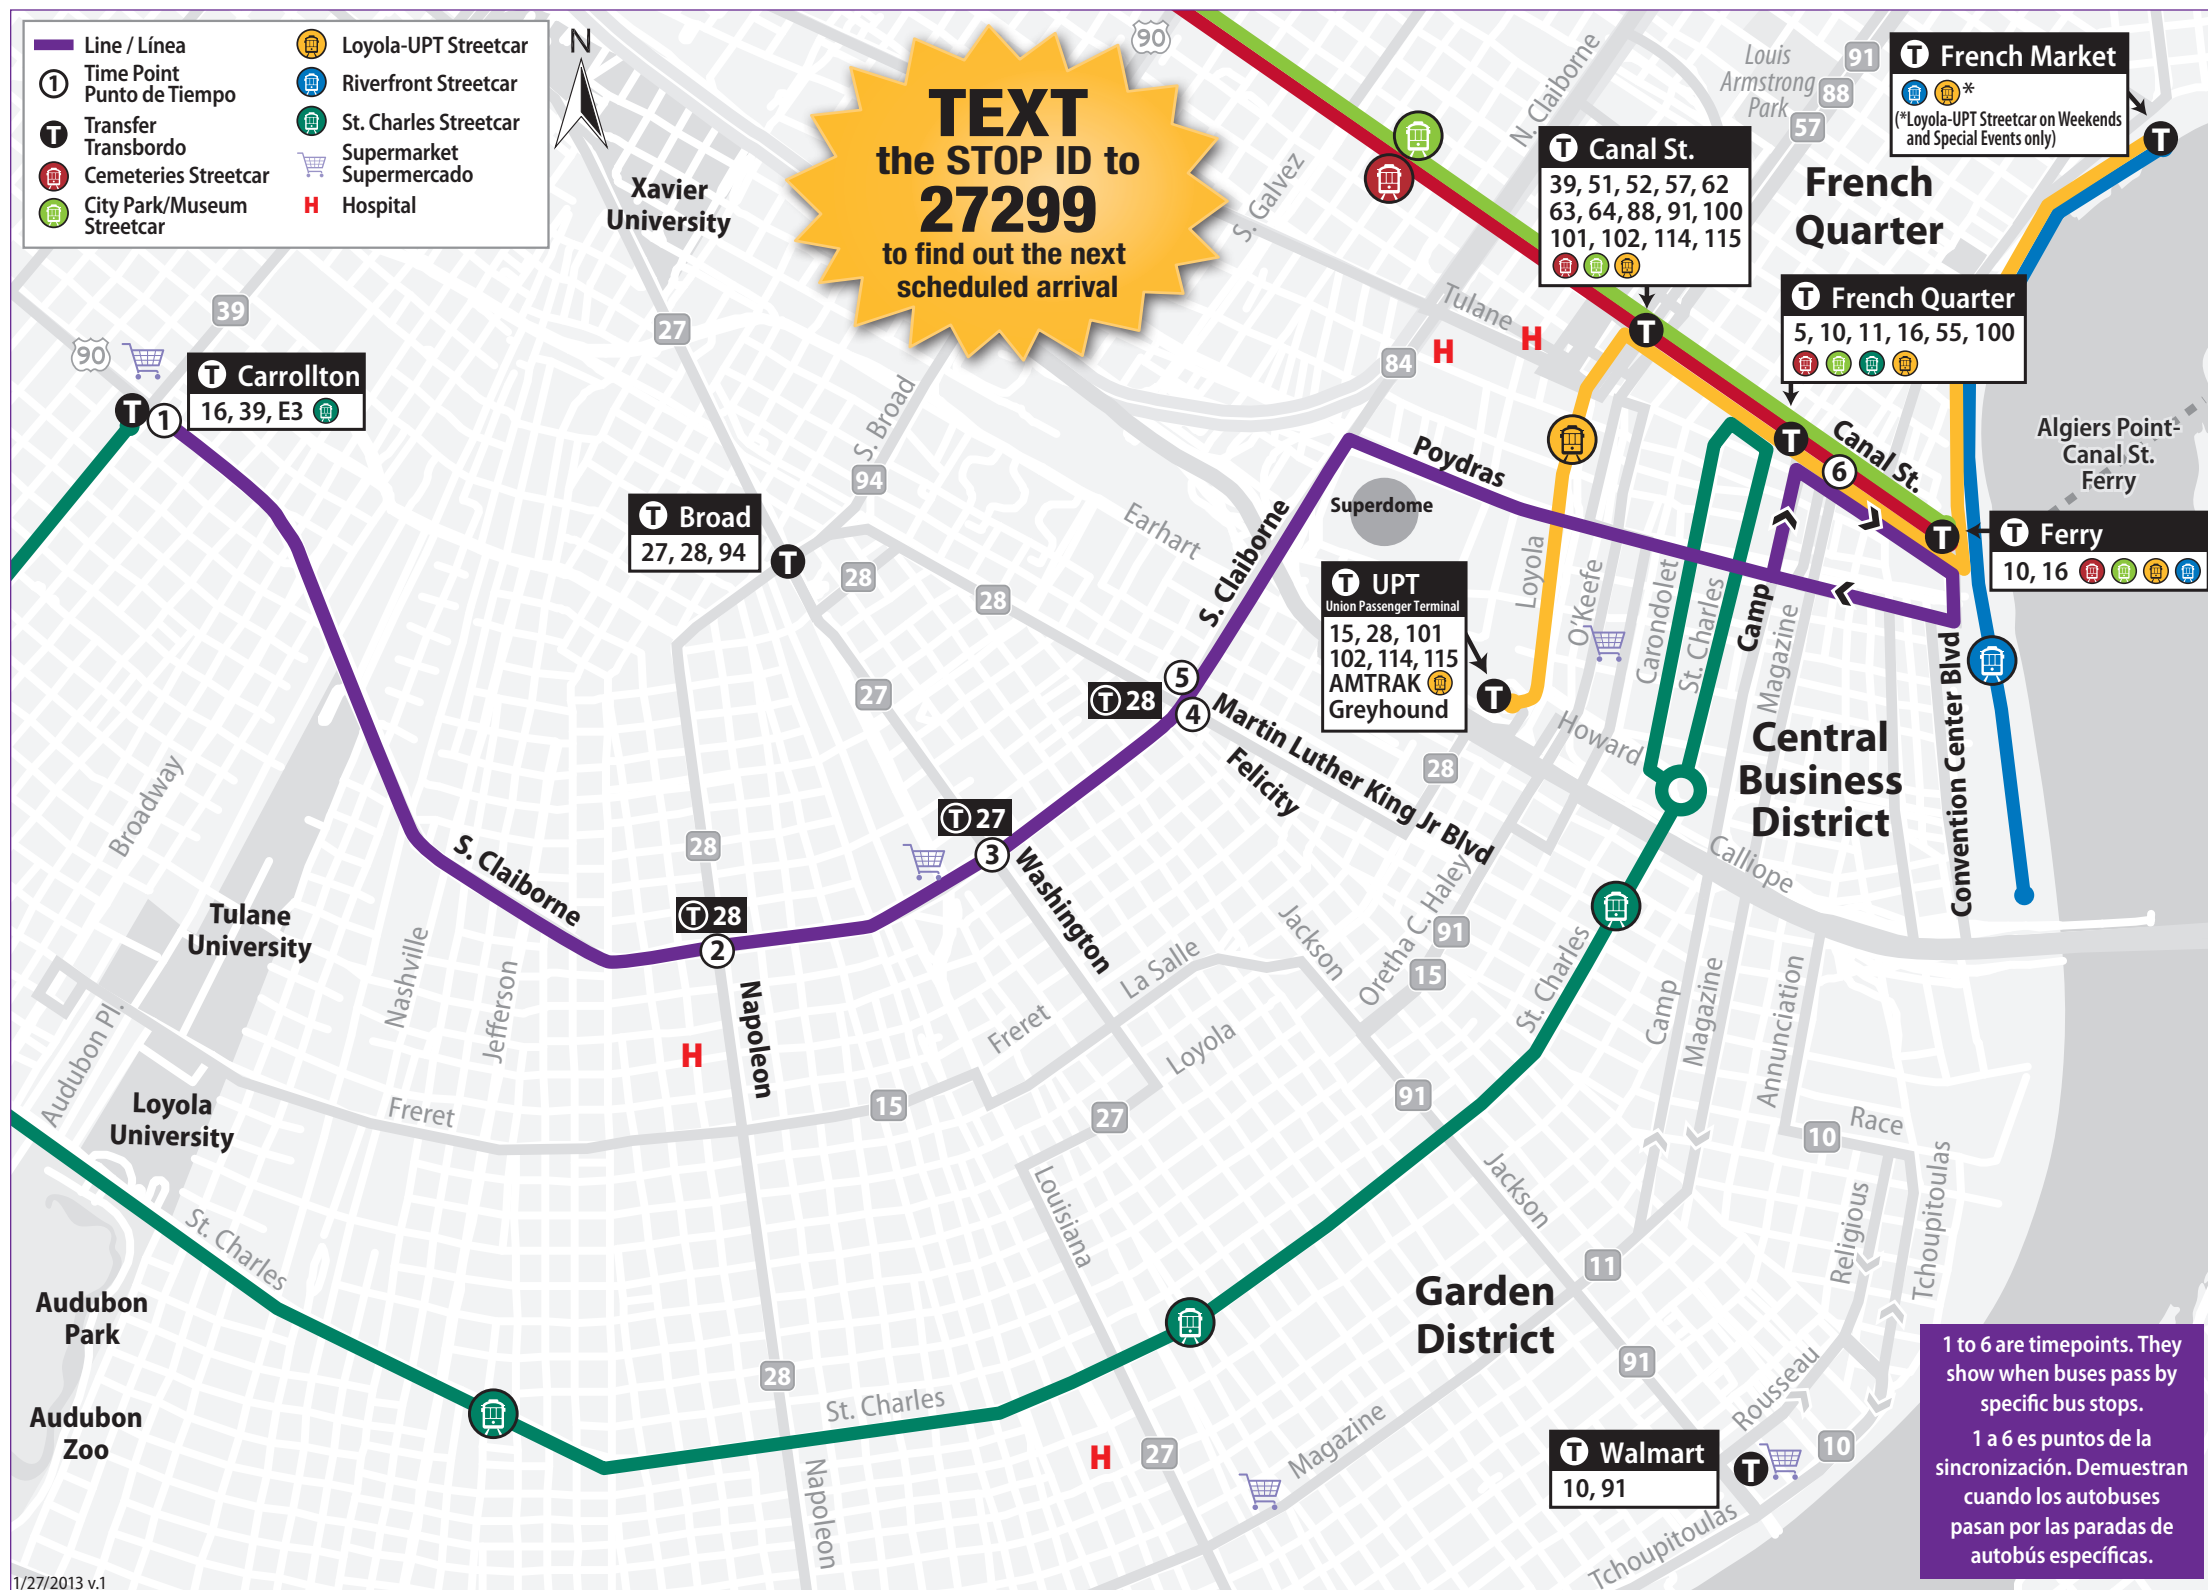

Address

A. Phillip Randolph Facility, 2817 Canal Street, New Orleans, LA 70119 Nearest Canal Streetcar Stop – White Street. Nearest Bus Stop – Line 94 – Broad at Broad and Canal.

16

More Weekday trips

Más viajes durante los días de semana

1 to 6 are timepoints. They show when buses pass by specific bus stops.
 1 a 6 es puntos de la sincronización. Demuestran cuando los autobuses pasan por las paradas de autobús específicas.

S. Claiborne at Carrollton	S. Claiborne at Napoleon	S. Claiborne at Washington	S. Claiborne at Felicity	Canal St. at Magazine
1	2	3	4	6
5:45	5:52	5:55	5:58	6:10
6:20	6:27	6:30	6:33	6:45
6:50	6:57	7:00	7:03	7:15
7:20	7:27	7:30	7:33	7:45
7:50	7:57	8:00	8:03	8:15
8:20	8:27	8:30	8:33	8:45
9:00	9:07	9:10	9:13	9:25
9:30	9:37	9:40	9:43	9:55
10:00	10:07	10:10	10:13	10:25
10:30	10:37	10:40	10:43	10:55
11:00	11:07	11:10	11:13	11:25
11:30	11:37	11:40	11:43	11:55
12:00p	12:07	12:10	12:13	12:25
12:30	12:37	12:40	12:43	12:55
1:00	1:07	1:10	1:13	1:25
1:30	1:37	1:40	1:43	1:55
1:45	1:52	1:55	1:58	2:10
2:15	2:22	2:25	2:28	2:40
2:45	2:52	2:55	2:58	3:10
3:15	3:22	3:25	3:28	3:40
3:45	3:52	3:55	3:58	4:10
4:15	4:22	4:25	4:28	4:40
4:45	4:52	4:55	4:58	5:10
5:15	5:22	5:25	5:28	5:40
5:50	5:57	6:00	6:03	6:15
6:46	6:52	6:55	6:58	7:10
7:46	7:52	7:55	7:58	8:10
8:46	8:52	8:55	8:58	9:10
9:46	9:52	9:55	9:58	10:10