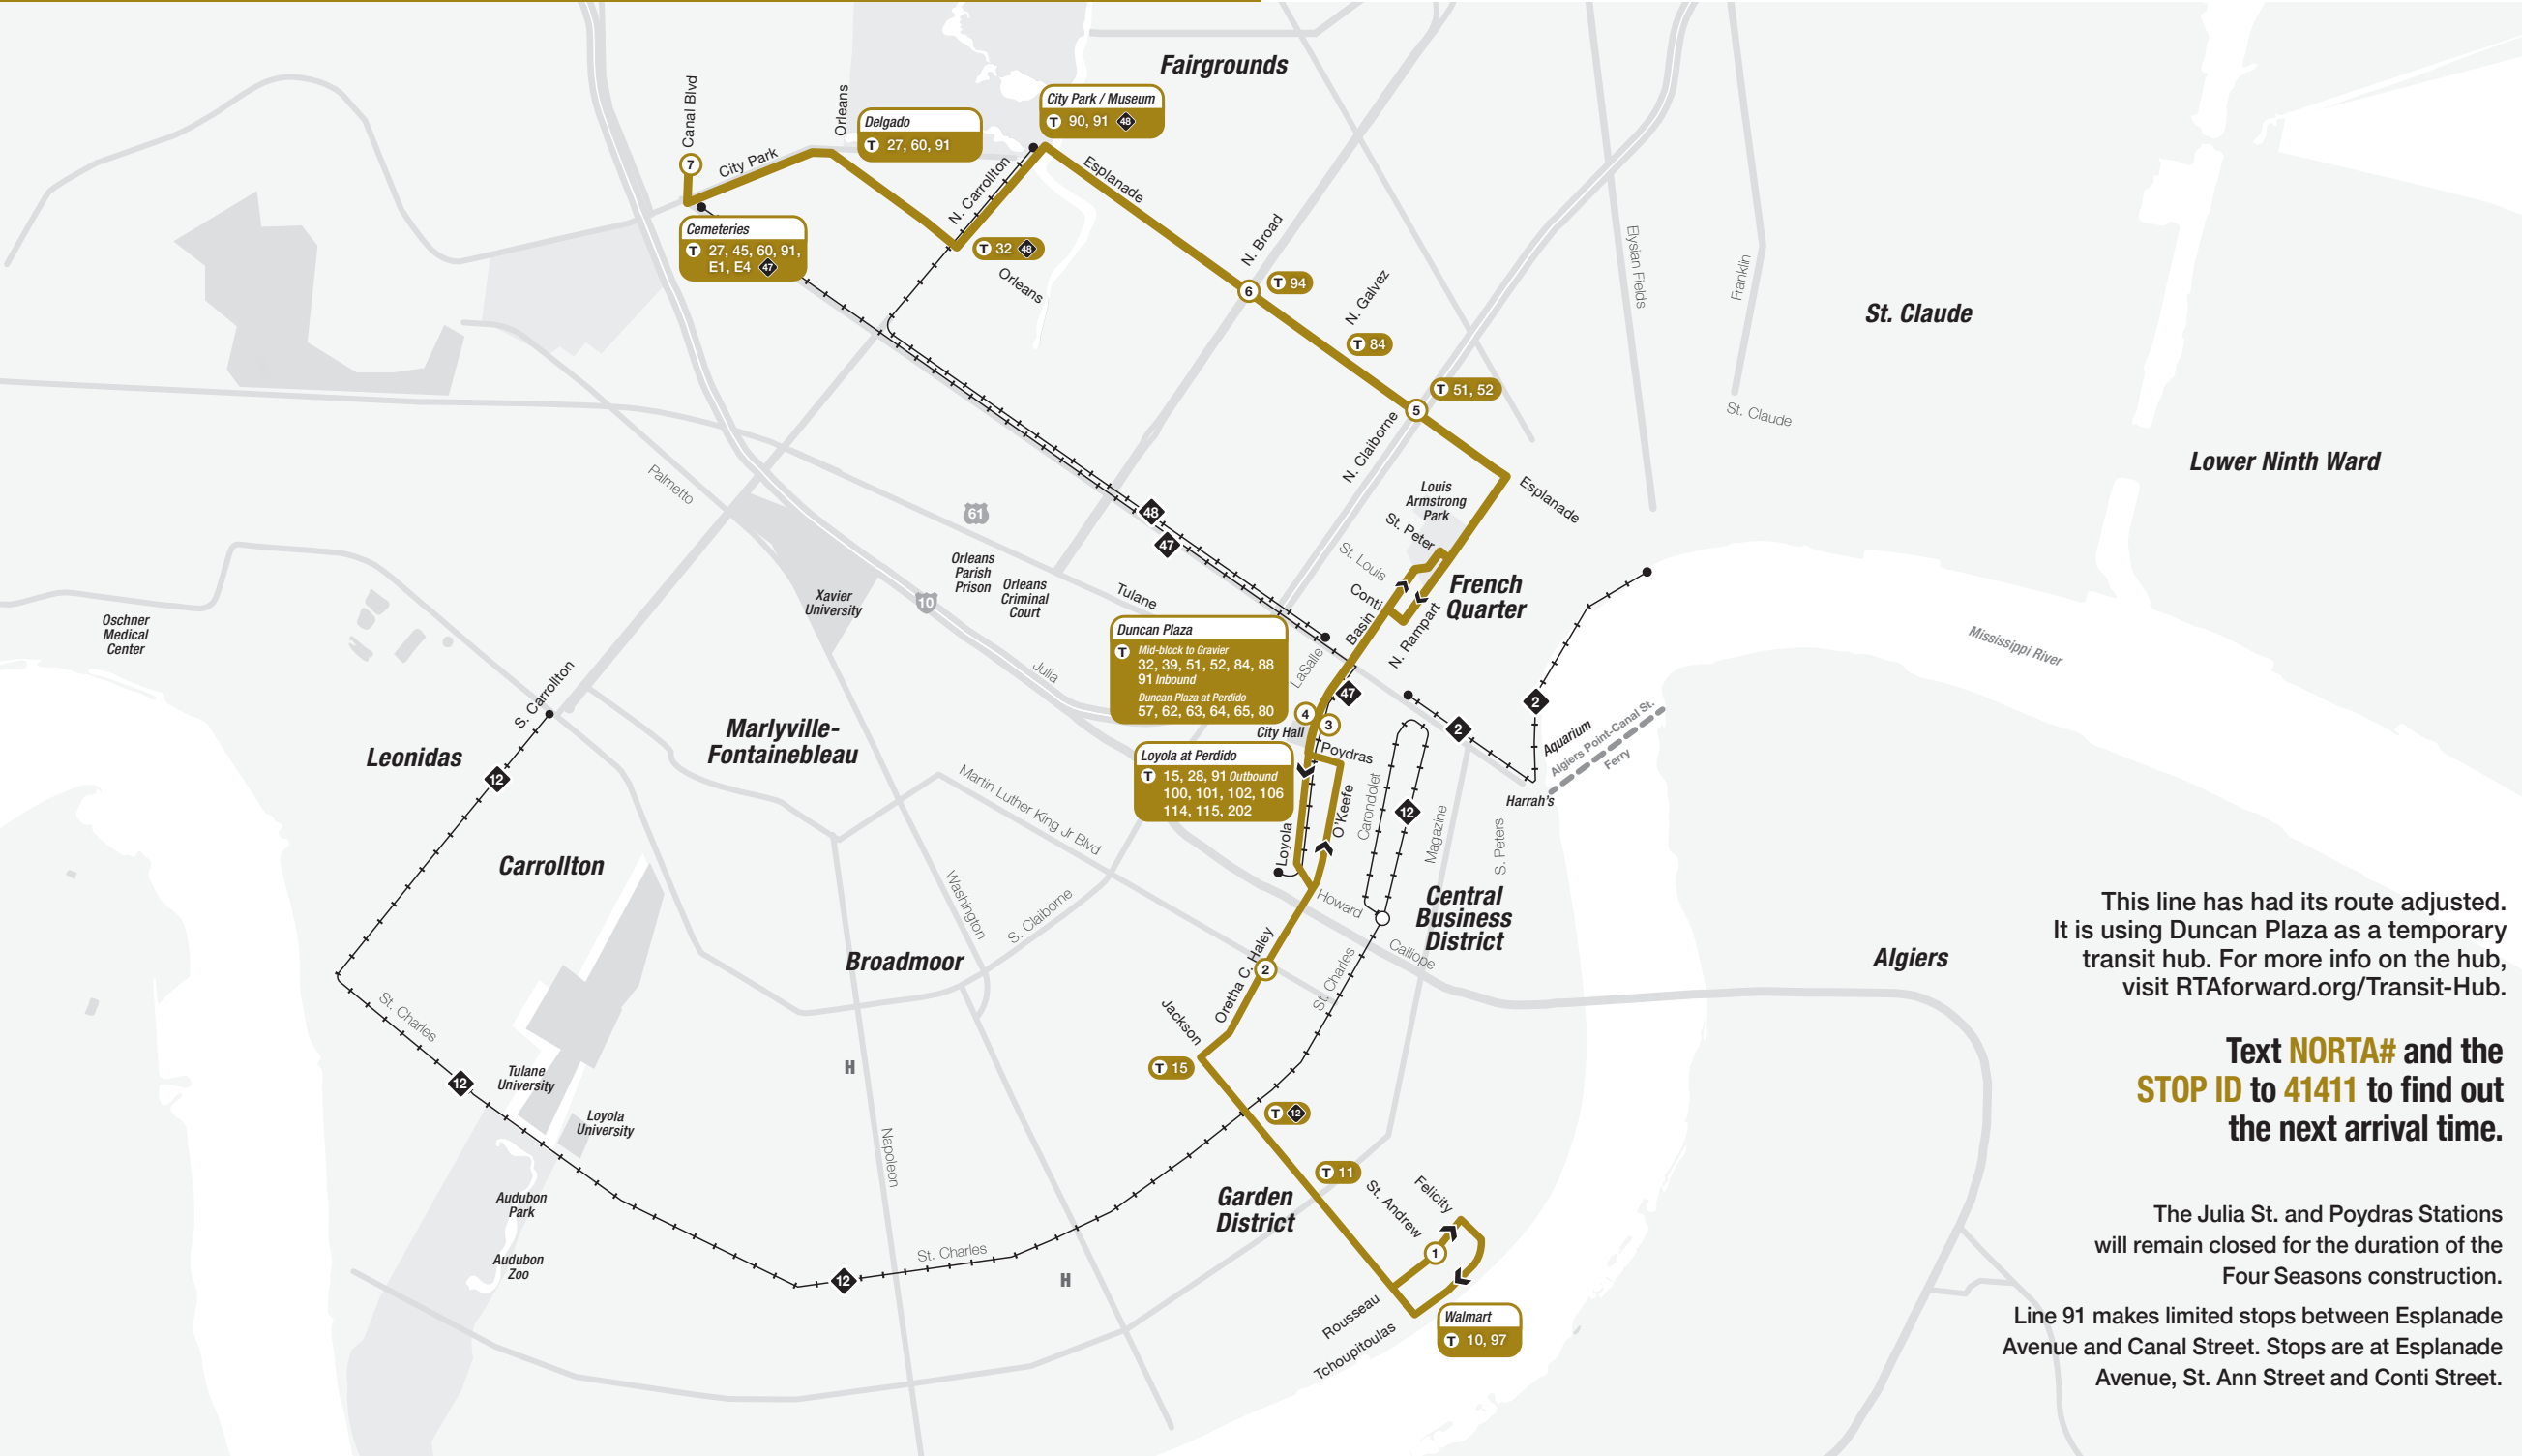

Dirección de la RTA

A. Phillip Randolph Facility,
2817 Canal Street, New Orleans, LA 70119.

Parada más cercana del tranvía de Canal:
White Street.

Parada de autobús más cercana:
la línea 94 - Broad en Broad Street y Canal Street.

Effective: 2 / 2 / 2020

91

Jackson -Esplanade

Weekday and Weekend Service to
Cemeteries Transit Center
Delgado Community College
City Park
Museum of Art
Fairgrounds
Canal Street
Canal Streetcar
St. Charles Streetcar
Walmart

Rideline: 504-248-3900

RTAforward.org

91 / Jackson-Esplanade

- Transfer / Transbordo
 - Hospital
 - Line / Línea
 - Streetcar Routes / Rutas de tranvía
 - Time Point / Punto de Tiempo
 - Direction / Dirección
- Neighborhood** *Place of Interest* Street Name

Walmart to Cemeteries WEEKDAYS

Rousseau at St. Andrew	O. C. Haley at M. L. King	Loyola at Perdido	Esplanade at N. Claiborne	Esplanade at Broad	Cemeteries Transit Center
1	2	3	5	6	7
6:05	6:18	6:30	6:48	6:51	7:03
6:35	6:48	7:00	7:18	7:21	7:33
7:05	7:20	7:30	7:46	7:49	8:01
7:35	7:50	8:00	8:16	8:19	8:31
8:05	8:20	8:30	8:46	8:49	9:01
8:35	8:50	9:00	9:16	9:19	9:31
9:05	9:18	9:30	9:48	9:51	10:03
9:35	9:48	10:00	10:18	10:21	10:33
10:05	10:18	10:30	10:48	10:51	11:03
10:35	10:48	11:00	11:18	11:21	11:33
11:05	11:18	11:30	11:48	11:51	12:03
11:35	11:48	12:00	12:18	12:21	12:33
12:05	12:18	12:30	12:48	12:51	1:03
12:35	12:48	1:00	1:18	1:21	1:33
1:05	1:18	1:30	1:48	1:51	2:03
1:35	1:48	2:00	2:18	2:21	2:33