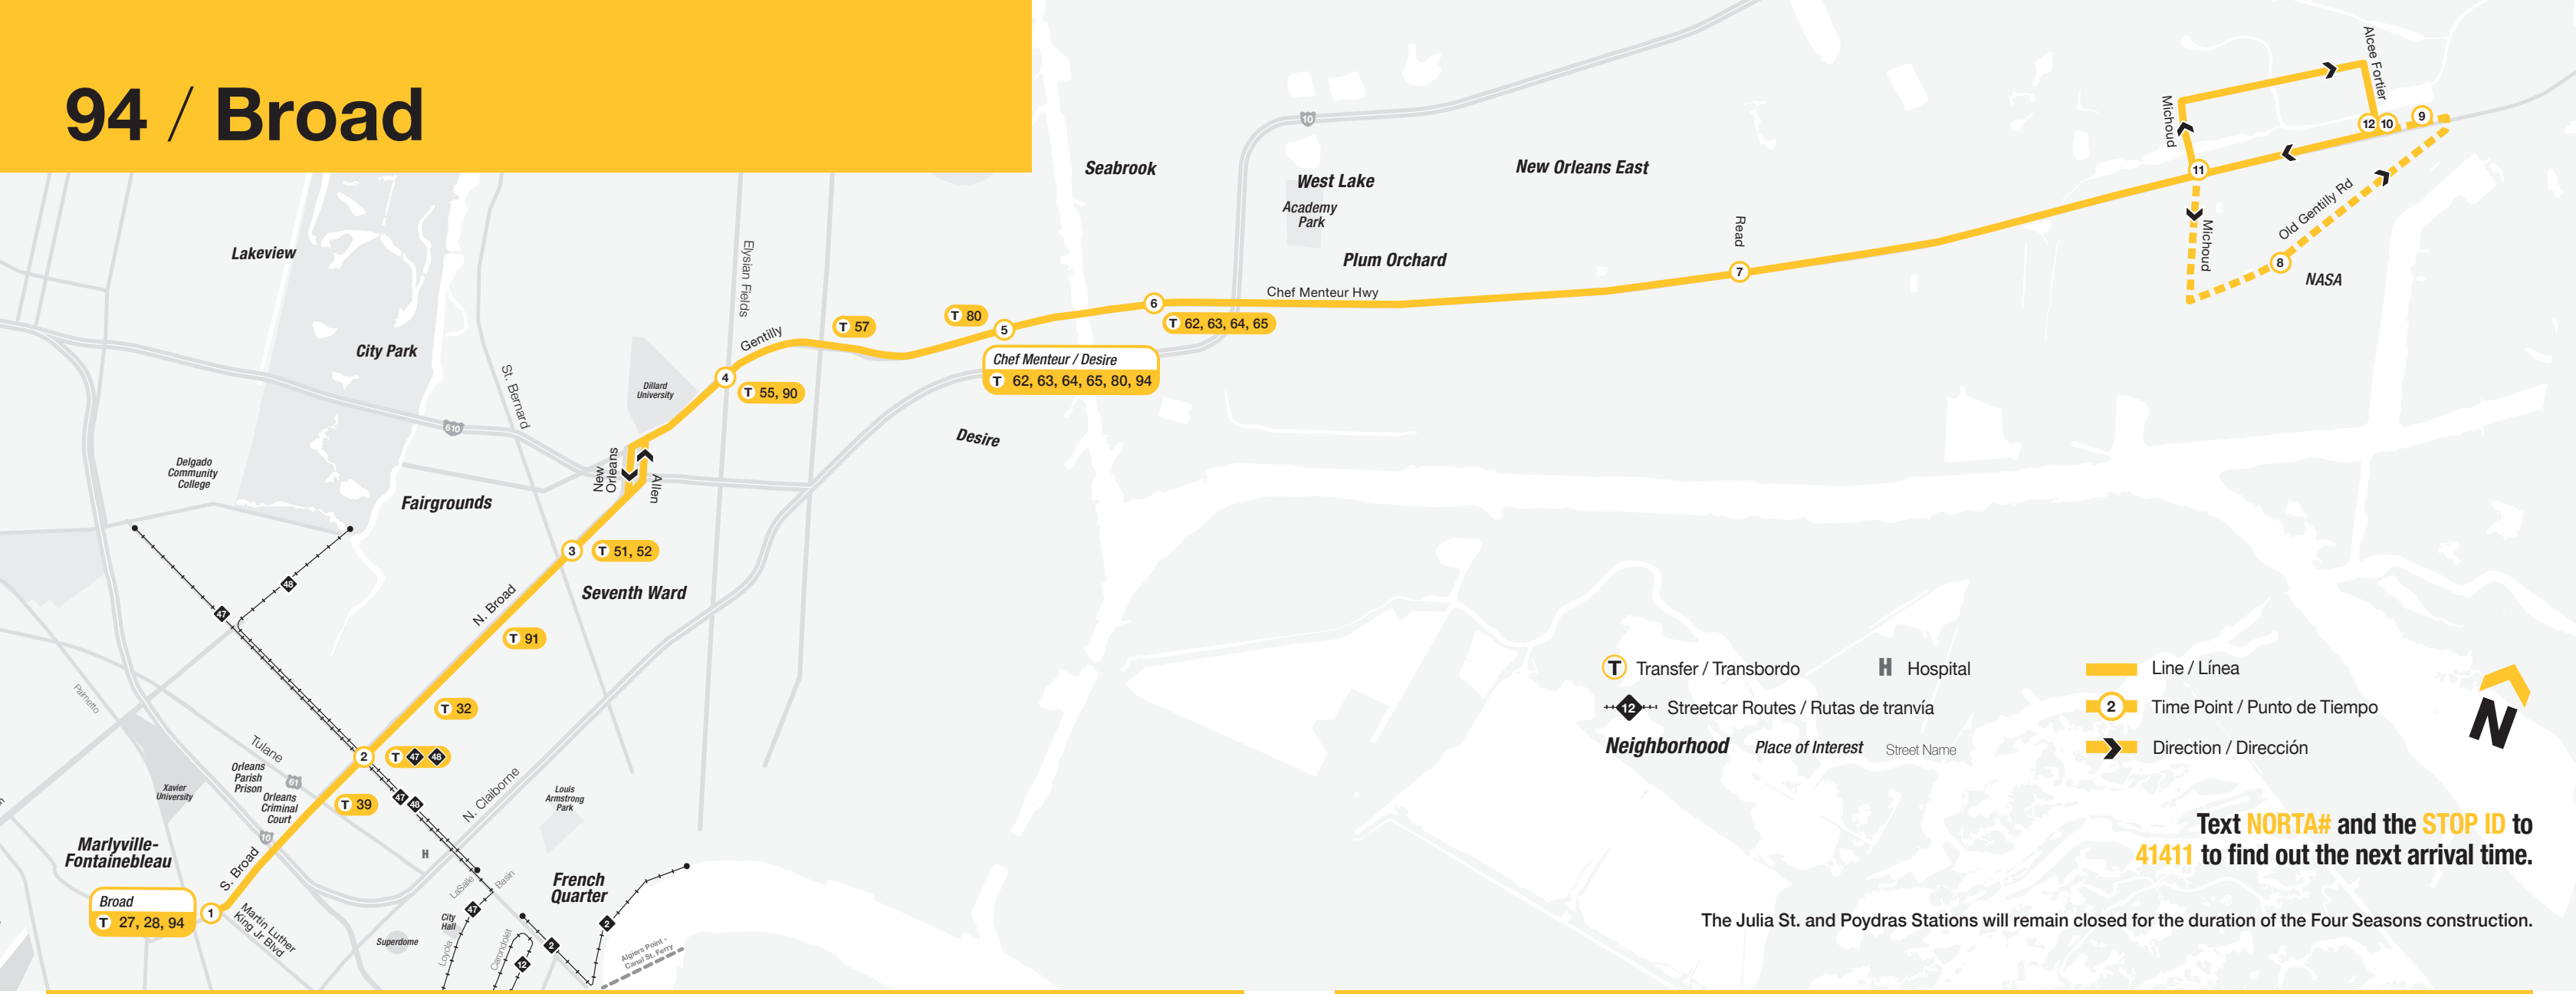

1 to 12 are timepoints. They show when buses pass by specific bus stops. **BOLD** indicates pm time.

1 a 12 son puntos de sincronización que muestran cuando los autobuses pasan por las paradas de autobús específicas. Las horas **EN NEGRILLA** son las horas pm.

Información General

Tarifas y pases

La RTA ofrece una tarifa sólo de ida (unidireccional) y una tarifa express, así como una variedad de opciones de pases. Para obtener más información, visite RTAforward.org.

	Tarifa estándar	Tarifa reducida*	Niños de 2 años o menores
Líneas de autobús locales	\$1.25	\$0.40	Gratis - con una Tarifa estándar pagada
Servicio Express (Líneas 62, 64, 65 y 202)	\$1.50	\$0.40	
Transferencia	\$0.25	Gratis	
Jazzy Pass de 1 día	\$3.00		
Jazzy Pass de 3 días	\$9.00		
Jazzy Pass de 5 días	\$15.00		
Jazzy Pass de 31 días	\$55.00		
Token (un viaje)	\$1.25		
Lift Dial A Ride	\$2.00		
Regional Ride	\$6.00		

94 / Broad

Text **NORTA#** and the **STOP ID** to **41411** to find out the next arrival time.

The Julia St. and Poydras Stations will remain closed for the duration of the Four Seasons construction.

S. Broad at Washington to Village De L'Est via NASA (New Orleans Regional Business Park) WEEKDAYS