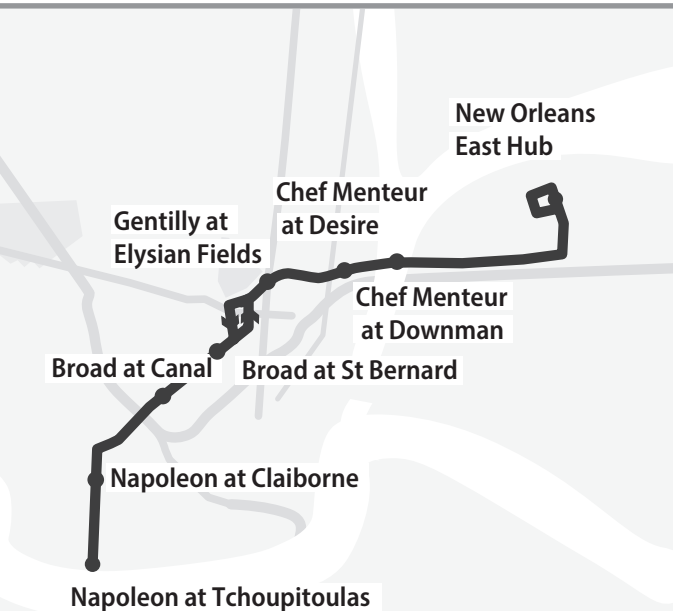

Tất cả các tuyến xe buýt và xe điện của RTA hiện đều có thể được truy cập bằng ADA. Hãy truy cập norta.com/accessibility để biết thêm thông tin. Bảng giờ luôn có sẵn ở nhiều định dạng thay thế tại địa chỉ norta.com. Nếu bạn cần hỗ trợ, hãy liên hệ với Rideline theo số 504-248-3900 (gọi thoại) hoặc TTY/ Dành Cho Người Khiếm Thính theo số 504-827-7832.

RTA Customer Service

Servicio al Cliente de la RTA / Ban Dịch Vụ Khách Hàng RTA

Rideline at 504-248-3900 or norta.com/Customer-Service

Daily Hours: 5:00 am to 8:00 pm
TTY/ Hearing Impaired: 504-827-7832

RTA Main Office – Pass Sales

Oficina principal de RTA - Venta de pases / Văn Phòng Chính Cửa RTA – Bán Thẻ

2817 Canal St, New Orleans
Monday-Friday, 8:30 am to 4:30 pm.
504-248-3900

Nearest Canal Streetcar Stop: White Street
Nearest Bus Stop: Line 9 – Broad at Broad & Canal.

Purchase RTA Jazzy passes or register for a reduced fare card.

Compre Jazzy pases de la RTA o regístrese para obtener una tarjeta de tarifa reducida.

Mua thẻ RTA Jazzy hoặc đăng ký để nhận thẻ vé đã được giảm giá.

RTA’s Lost & Found

Objetos perdidos y encontrados de RTA / Lưu Trữ Đồ Vật Thất Lạc Của RTA

2817 Canal St, New Orleans
Monday-Friday, 8:30 am to 4:30 pm.
504-827-8399

norta.com
Rideline: 504-248-3900

RTA Website
norta.com