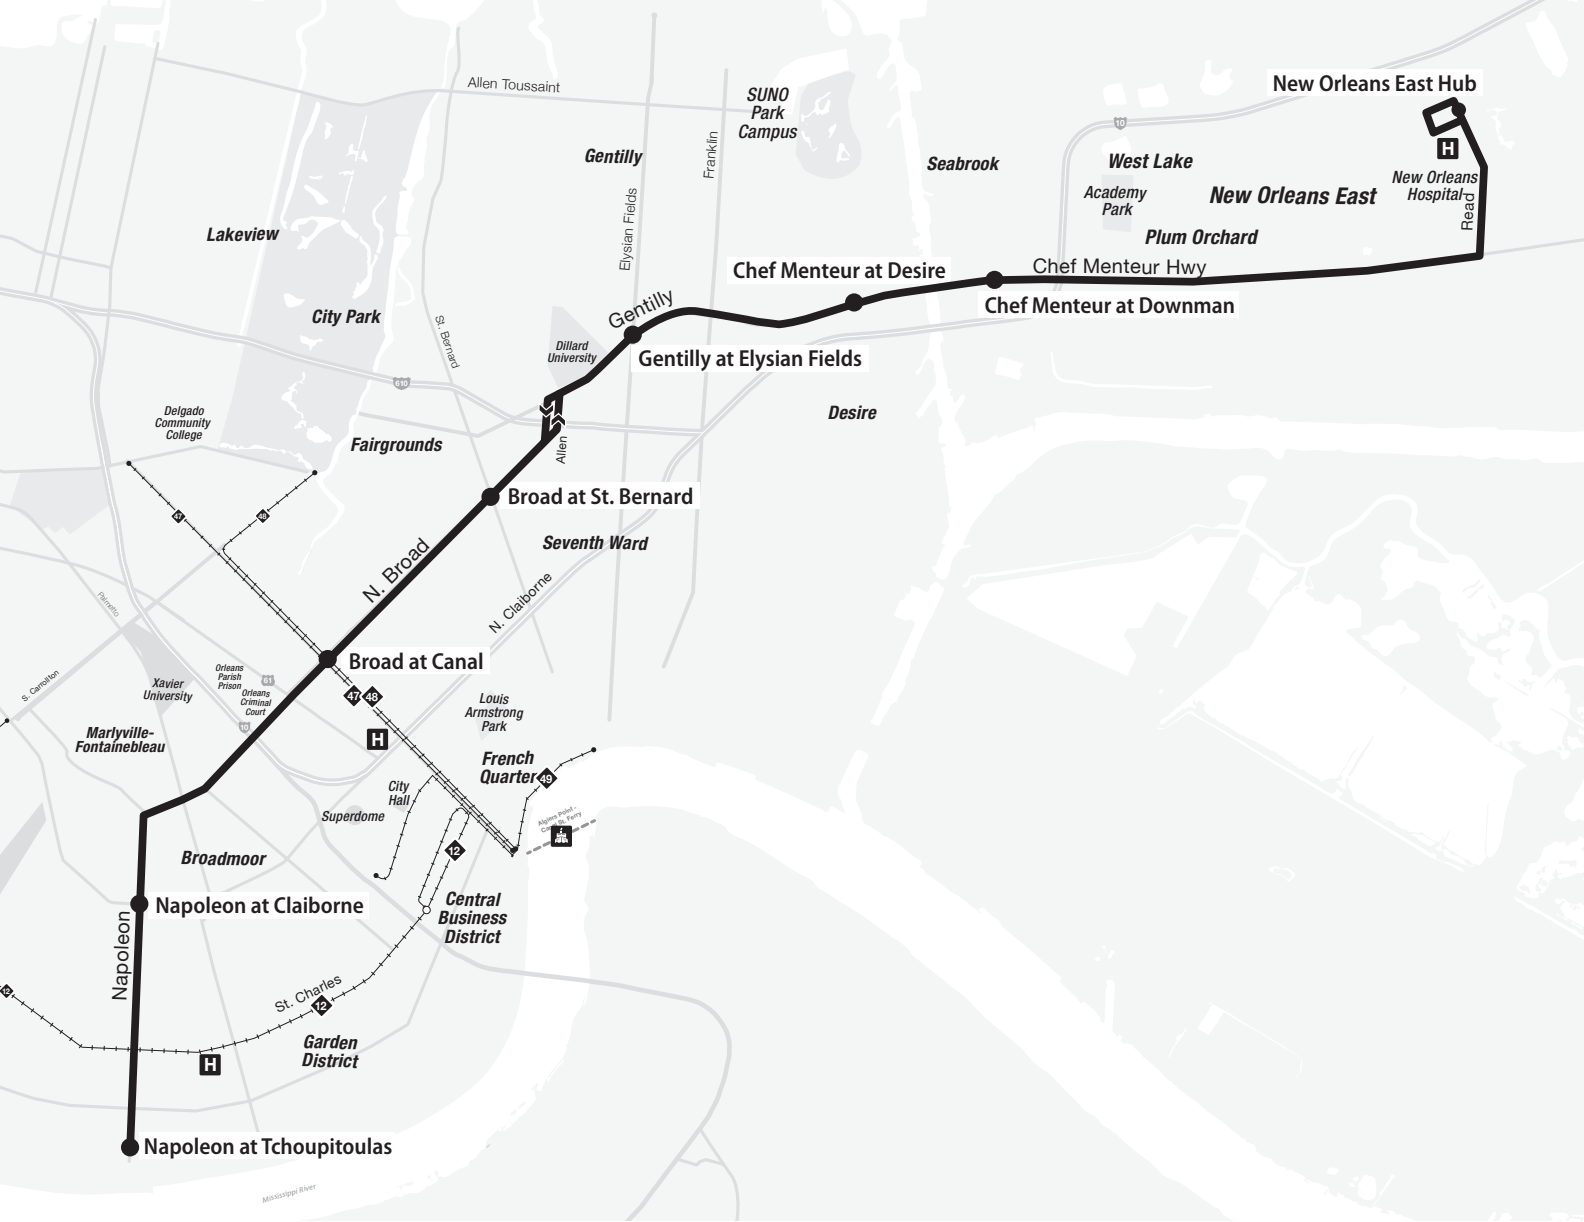

- Transfer Point / Punto de transferencia / Điểm chuyển tiến
- Streetcar Route / Rutas de tranvía / Tuyến đường xe điện
- Direction / Dirección / Hướng đi
- Line / Línea / Hàng
- Streetcar / Tranvía / Xe điện
- Airport / Aeropuerto / Phi trường
- Ferry / Transportar / Chiếc phà
- Hospital / Hospital / Bệnh viện

WEEKDAYS *Días de semana / Các ngày trong tuần*

New Orleans East Hub to Napoleon							
New Orleans East Hub	Chef Menteur at Downman	Chef Menteur at Desire	Gentilly at Elysian Fields	Broad at St. Bernard	Broad at Canal	Napoleon at Claiborne	Napoleon at Tchoupitoulas
4:30	4:47	4:50	4:57	5:03	5:09	5:16	5:24
5:15	5:32	5:35	5:42	5:48	5:54	6:01	6:10
5:40	5:57	6:00	6:09	6:16	6:25	6:35	6:44
6:10	6:29	6:32	6:41	6:48	6:57	7:07	7:16
6:30	6:49	6:52	7:01	7:08	7:17	7:27	7:36
6:45	7:04	7:07	7:16	7:23	7:32	7:42	7:51
7:00	7:19	7:22	7:31	7:38	7:47	7:57	8:06
7:15	7:34	7:37	7:46	7:53	8:02	8:12	8:21
7:30	7:49	7:52	8:01	8:08	8:17	8:27	8:36
7:45	8:04	8:07	8:16	8:23	8:32	8:42	8:51
8:00	8:19	8:22	8:31	8:38	8:47	8:57	9:06
8:15	8:34	8:37	8:46	8:53	9:02	9:12	9:22
8:30	8:49	8:52	9:01	9:08	9:17	9:27	9:37
8:45	9:04	9:07	9:17	9:24	9:33	9:43	9:53
9:00	9:17	9:20	9:30	9:37	9:46	9:56	10:06
9:15	9:32	9:35	9:45	9:52	10:01	10:11	10:21
9:30	9:47	9:50	10:00	10:07	10:16	10:26	10:36
9:45	10:02	10:05	10:15	10:22	10:31	10:41	10:51
10:00	10:17	10:20	10:30	10:37	10:46	10:56	11:06
10:15	10:32	10:35	10:45	10:52	11:01	11:11	11:21
10:30	10:47	10:50	11:00	11:07	11:16	11:26	11:36
10:45	11:02	11:05	11:15	11:22	11:31	11:41	11:51
11:00	11:17	11:20	11:30	11:37	11:46	11:56	12:06
11:15	11:32	11:35	11:45	11:52	12:01	12:11	12:21
11:30	11:47	11:50	12:00	12:07	12:16	12:26	12:36
11:45	12:02	12:05	12:15	12:22	12:31	12:41	12:51
12:00	12:17	12:20	12:30	12:37	12:46	12:56	1:06
12:15	12:32	12:35	12:45	12:52	1:01	1:11	1:21
12:30	12:47	12:50	1:00	1:07	1:16	1:26	1:36
12:45	1:02	1:05	1:15	1:22	1:31	1:41	1:51
1:00	1:17	1:20	1:30	1:37	1:46	1:56	2:06
1:15	1:32	1:35	1:45	1:52	2:01	2:11	2:21
1:30	1:47	1:50	2:00	2:07	2:16	2:26	2:36