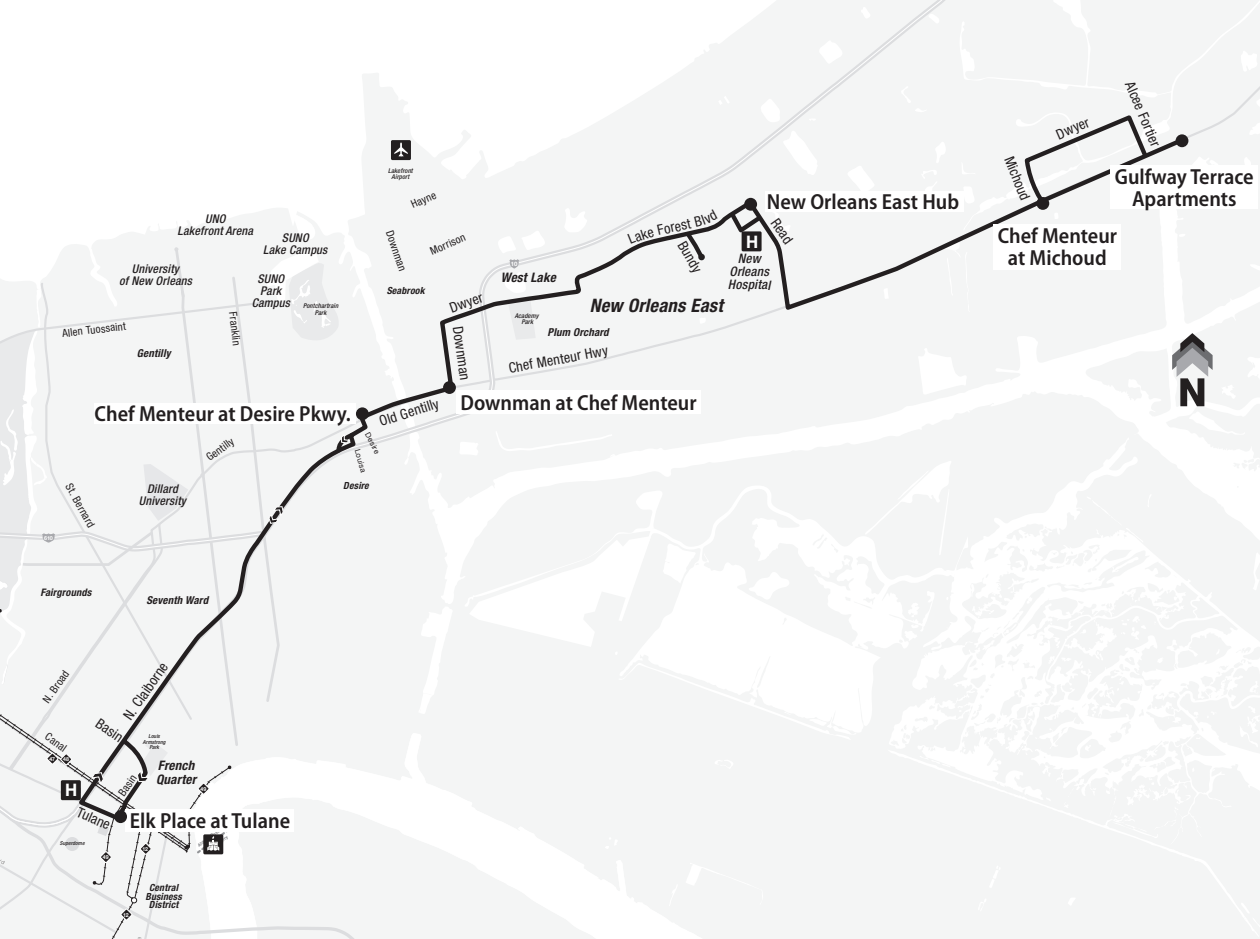

- Transfer Point / Punto de transferencia / Điểm chuyển tiến
- Streetcar Route / Rutas de tranvía / Tuyến đường xe điện
- Direction / Dirección / Hướng đi
- Line / Línea / Hàng
- Streetcar / Tranvía / Xe điện
- Airport / Aeropuerto / Phi trường
- Ferry / Transportar / Chiếc phà
- Hospital / Hospital / Bệnh viện

Holidays – Reduced Service Schedule

Información sobre los días festivos: horario de servicio reducido / Thông Tin Ngày Lễ – Giảm Lịch Trình Dịch Vụ

Saturday Level of Service	Martin Luther King, Mardi Gras, Good Friday, Memorial Day, Juneteenth, Independence Day, Labor Day, Day after Thanksgiving, and New Year's Eve
Nivel de servicio del sábado	Día de Martin Luther King, Mardi Gras, Viernes Santo, Día Conmemorativo, Diecinueve de Junio, Día de la Independencia, Día del Trabajo, Día después de Acción de Gracias y Nochevieja
Mức Độ Dịch Vụ vào Thứ Bảy	Ngày Martin Luther King, Ngày Mardi Gras, Ngày Kỳ Niệm, Ngày Mười Sáu, Ngày Quốc Khánh, Thứ Sáu Tuần Thánh, Ngày Lễ Lao Động, Thứ Sáu Đen Tối và Giao Thừa
Sunday Level of Service	New Year's Day, Thanksgiving Day, and Christmas Day
Nivel de servicio del domingo	Día de Año Nuevo, Día de Acción de Gracias y Día de Navidad
Mức Độ Dịch Vụ vào Chủ Nhật	Tết Dương Lịch, Ngày Lễ Tạ Ôn và Giáng Sinh

WEEKDAYS *Días de semana / Các ngày trong tuần*

Chef Menteur to Elk Place				
Chef Menteur at Michoud	New Orleans East Hub	Downman at Chef Menteur	Chef Menteur at Desire	Elk Place at Tulane
4:50	5:01	5:20	5:23	5:35
5:10	5:21	5:40	5:43	5:55
5:27	5:38	5:57	6:00	6:15
5:45	5:56	6:16	6:20	6:35
6:04	6:16	6:36	6:40	6:55
6:24	6:36	6:56	7:00	7:15
6:44	6:56	7:16	7:20	7:35
7:04	7:16	7:36	7:40	7:55
7:24	7:36	7:56	8:00	8:15
7:44	7:56	8:16	8:20	8:35
8:04	8:16	8:36	8:40	8:55
8:26	8:38	8:58	9:02	9:15
8:46	8:58	9:18	9:22	9:35
9:07	9:18	9:38	9:42	9:55
9:27	9:38	9:58	10:02	10:15
9:47	9:58	10:18	10:22	10:35
10:07	10:18	10:38	10:42	10:55
10:27	10:38	10:58	11:02	11:15
10:47	10:58	11:18	11:22	11:35
11:07	11:18	11:38	11:42	11:55
11:27	11:38	11:58	12:02	12:15
11:47	11:58	12:18	12:22	12:35
12:07	12:18	12:38	12:42	12:55
12:27	12:38	12:58	1:02	1:15
12:47	12:58	1:18	1:22	1:35
1:07	1:18	1:38	1:42	1:55
1:27	1:38	1:58	2:02	2:15
1:47	1:58	2:18	2:22	2:35
2:07	2:18	2:38	2:42	2:55
2:27	2:38	2:58	3:02	3:15
2:47	2:58	3:18	3:22	3:35
3:08	3:19	3:38	3:42	3:55
3:27	3:39	3:58	4:02	4:15
3:47	3:59	4:18	4:22	4:35
4:07	4:19	4:38	4:42	4:55
4:27	4:39	4:58	5:02	5:15
4:47	4:59	5:18	5:22	5:35
5:07	5:19	5:38	5:42	5:55
5:27	5:39	5:58	6:02	6:14
5:51	6:01	6:20	6:23	6:35
6:11	6:21	6:40	6:43	6:55
6:36	6:46	7:05	7:08	7:20
7:06	7:16	7:35	7:38	7:50
7:41	7:51	8:10	8:13	8:25
8:37	8:47	9:06	9:09	9:21
9:30	9:40	9:59	10:02	10:14
10:27	10:37	10:56	10:59	11:11
11:27	11:37	11:56	11:59	12:11
12:27	12:37	12:56	12:59	1:11
1:25	1:35	1:54	1:57	2:09
2:25	2:35	2:54	2:57	3:09
3:25	3:35	3:54	3:57	4:09
4:25	4:35	4:54	4:57	5:09